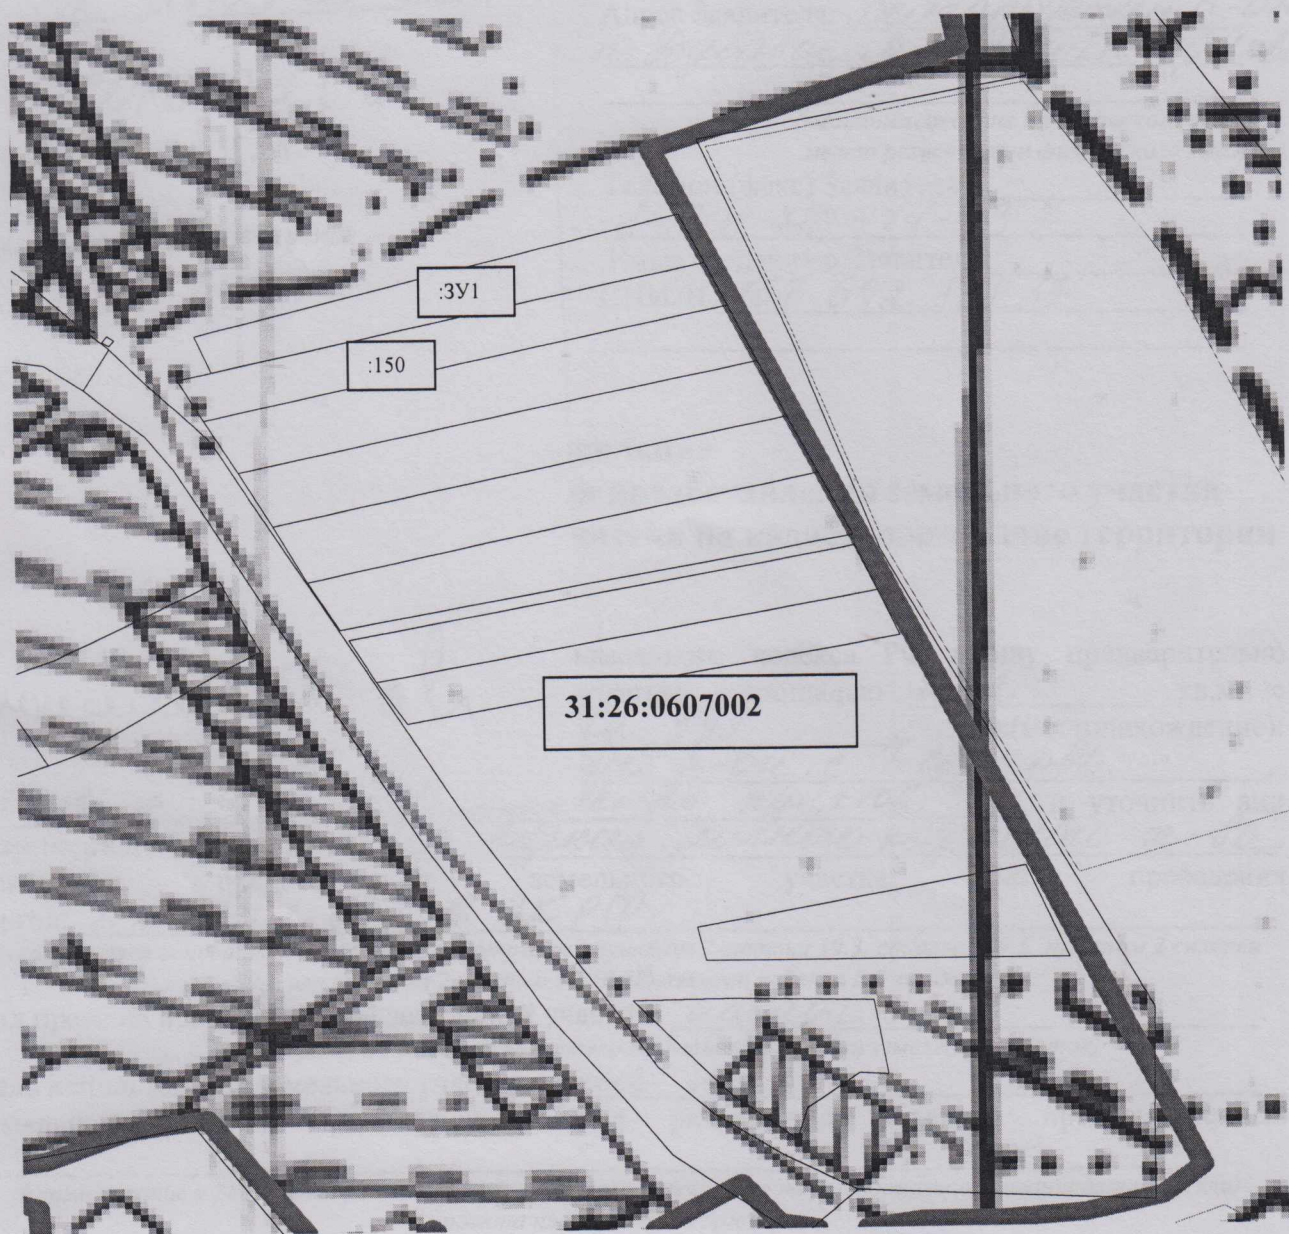

Утверждена

Постановлением администрации
Валуйского городского округа

№ _____ от _____ 2022 г.

Адрес: Белгородская область, Валуйский район, с.Гладково		
Условный номер земельного участка – 31:26:0607002:3У1		
Площадь земельного участка- 2842 м2		
Система координат: СК-31		
Обозначение характерных точек границ	Координаты, м	
	X	Y
1	2	3
1	359547.16	2209747.75
2	359591.51	2209905.29
3	359573.30	2209913.55
4	359533.29	2209753.47
1	359547.16	2209747.75

СХЕМА

расположения земельного участка на кадастровом плане территории
31:26:0607002, расположенный по адресу: Белгородская область,
Валуйский район, с.Гладково

Масштаб 1:5000

Условные обозначения:

31:26:0607002 - номер кадастрового квартала

31:26:0607002:3У1 - кадастровый номер земельного участка

----- - граница кадастрового квартала