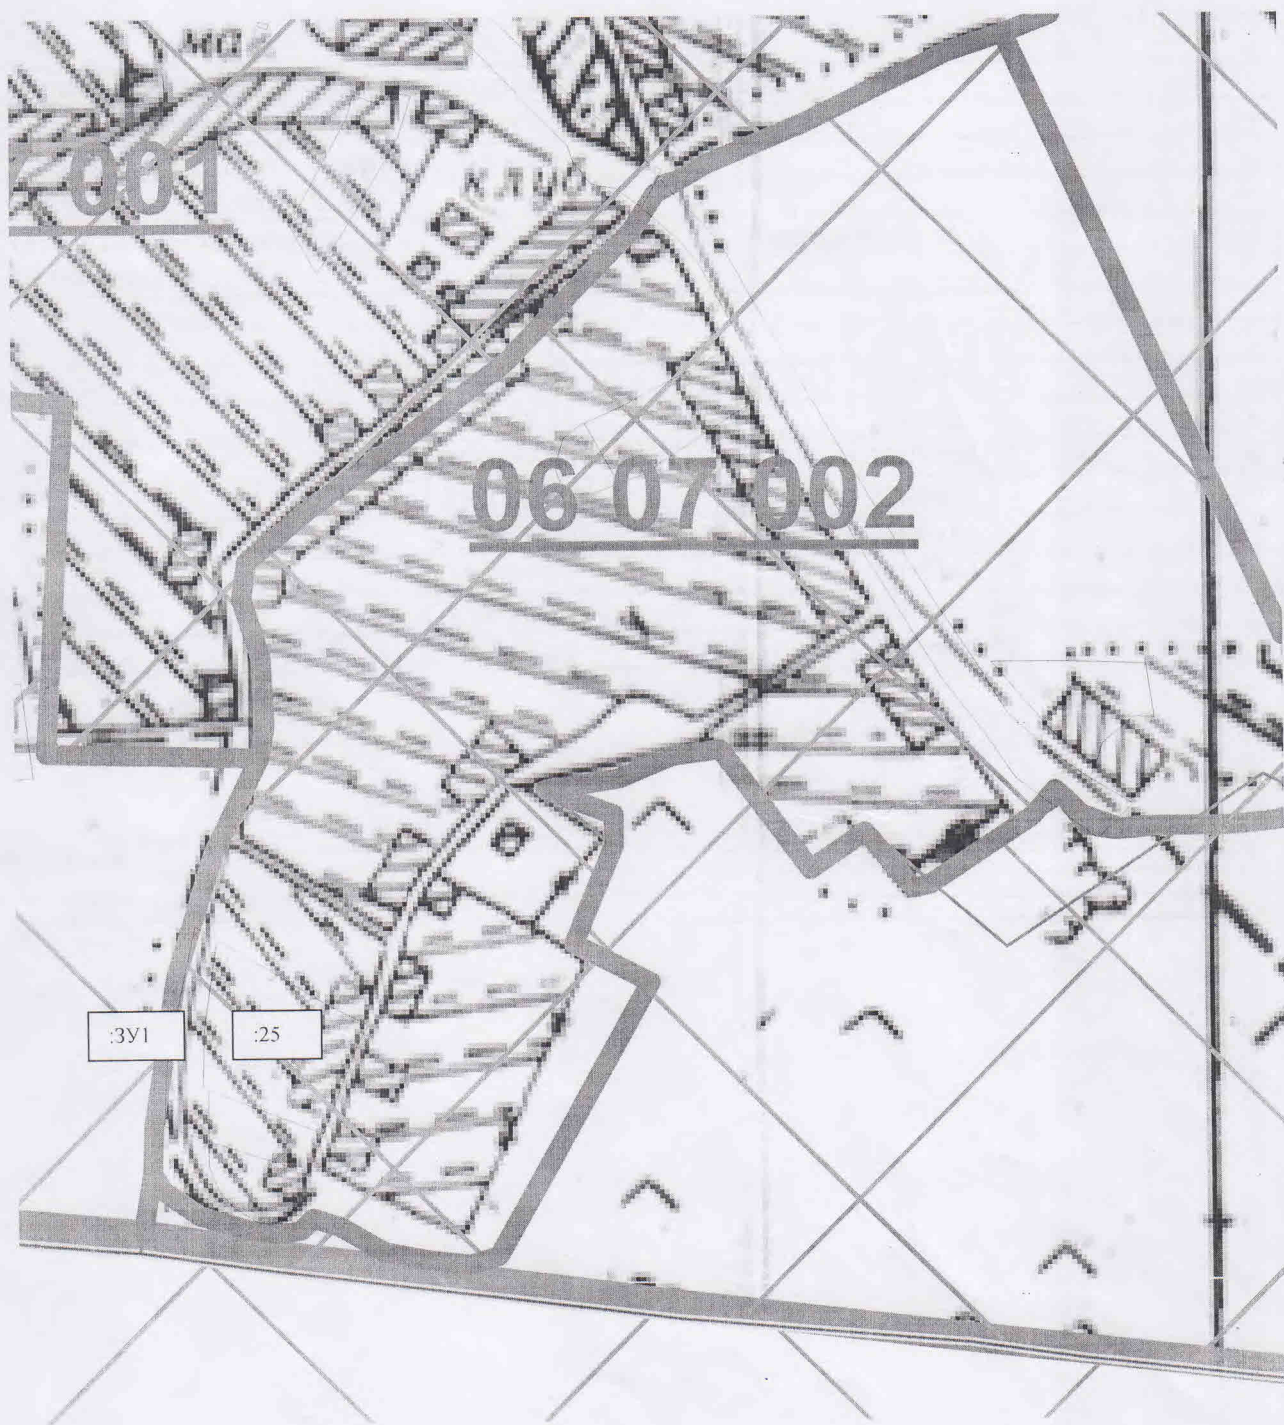

Утверждена

Постановлением администрации
Валуйского городского округа

№ _____ от _____ 2021 г.

Адрес: Белгородская область, Валуйский район, с.Гладково		
Условный номер земельного участка – 31:26:0607002:3У1		
Площадь земельного участка- 1745 м2		
Система координат: СК-31		
Обозначение характерных точек границ	Координаты, м	
	X	Y
1	2	3
1	359161.13	2209479.92
2	359154.27	2209491.23
3	359108.51	2209484.40
4	359079.85	2209483.37
5	359078.02	2209485.86
6	359051.97	2209486.29
7	359059.37	2209463.19
8	359092.84	2209465.30
1	359161.13	2209479.92

СХЕМА

расположения земельного участка на кадастровом плане территории
31:26:0607002, расположенный по адресу: Белгородская область,
Валуйский район, с.Гладково

Масштаб 1:5000

Условные обозначения:

31:26:0607002 - номер кадастрового квартала

31:26:0607002:3У1 - кадастровый номер земельного участка

----- - граница кадастрового квартала