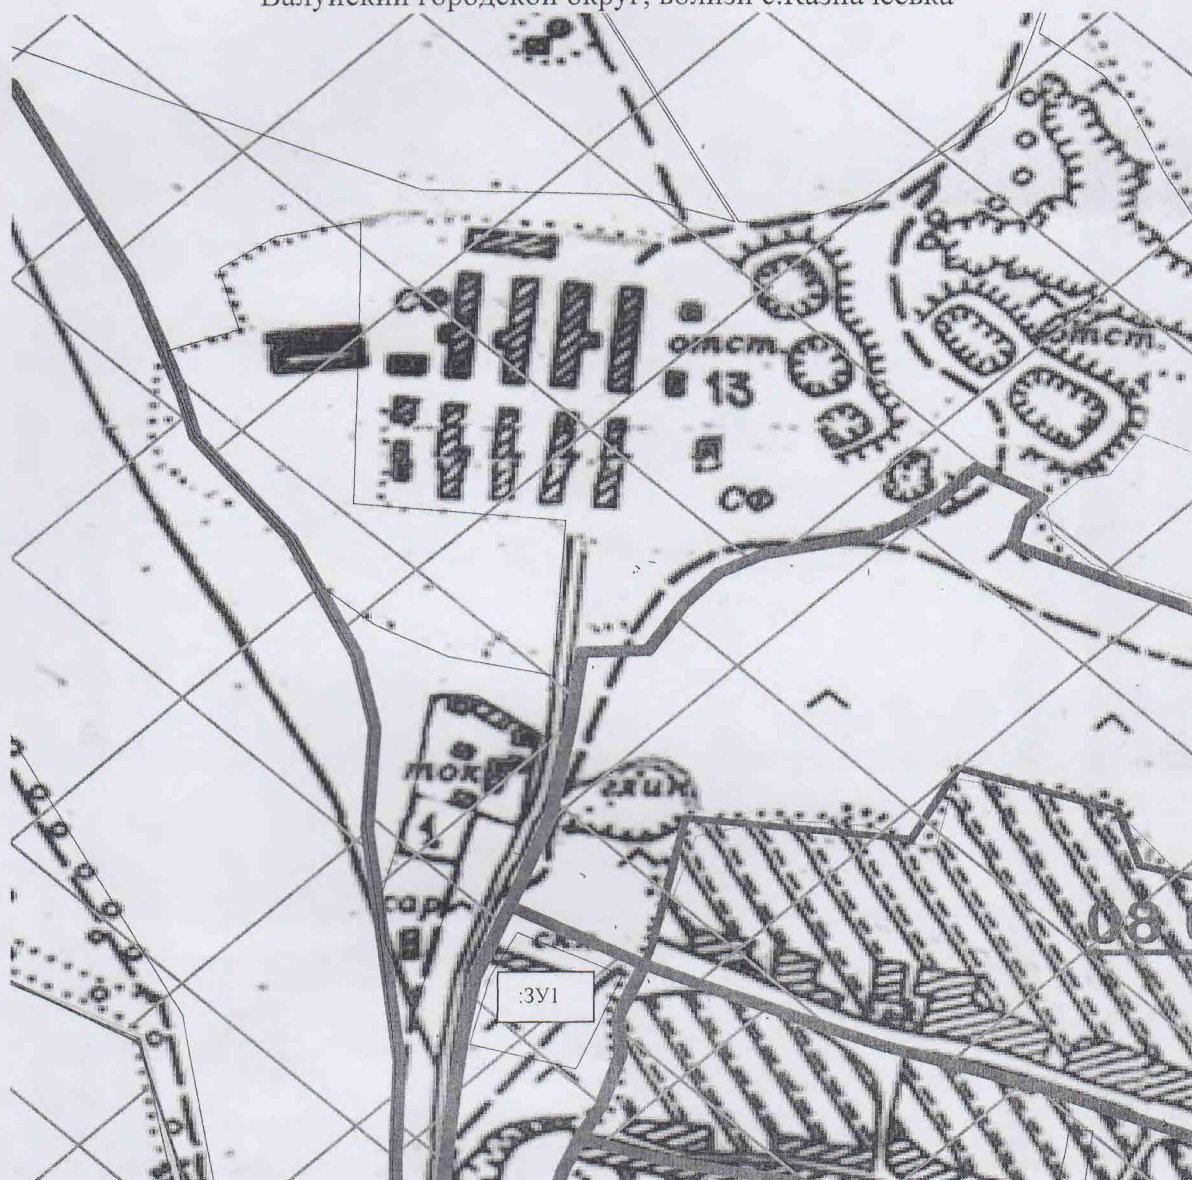

СХЕМА

расположения земельного участка на кадастровом плане территории
31:26:0802005, расположенный по адресу: Белгородская область,
Валуйский городской округ, вблизи с.Казначеевка

Условные обозначения:

:ЗУ1 -обозначение образуемого земельного участка

31:26:0802005 -номер кадастрового квартала

— -граница образуемого земельного участка

•l -обозначение характерной точки границы образуемого земельного участка

— -граница кадастрового квартала установленная ГКН