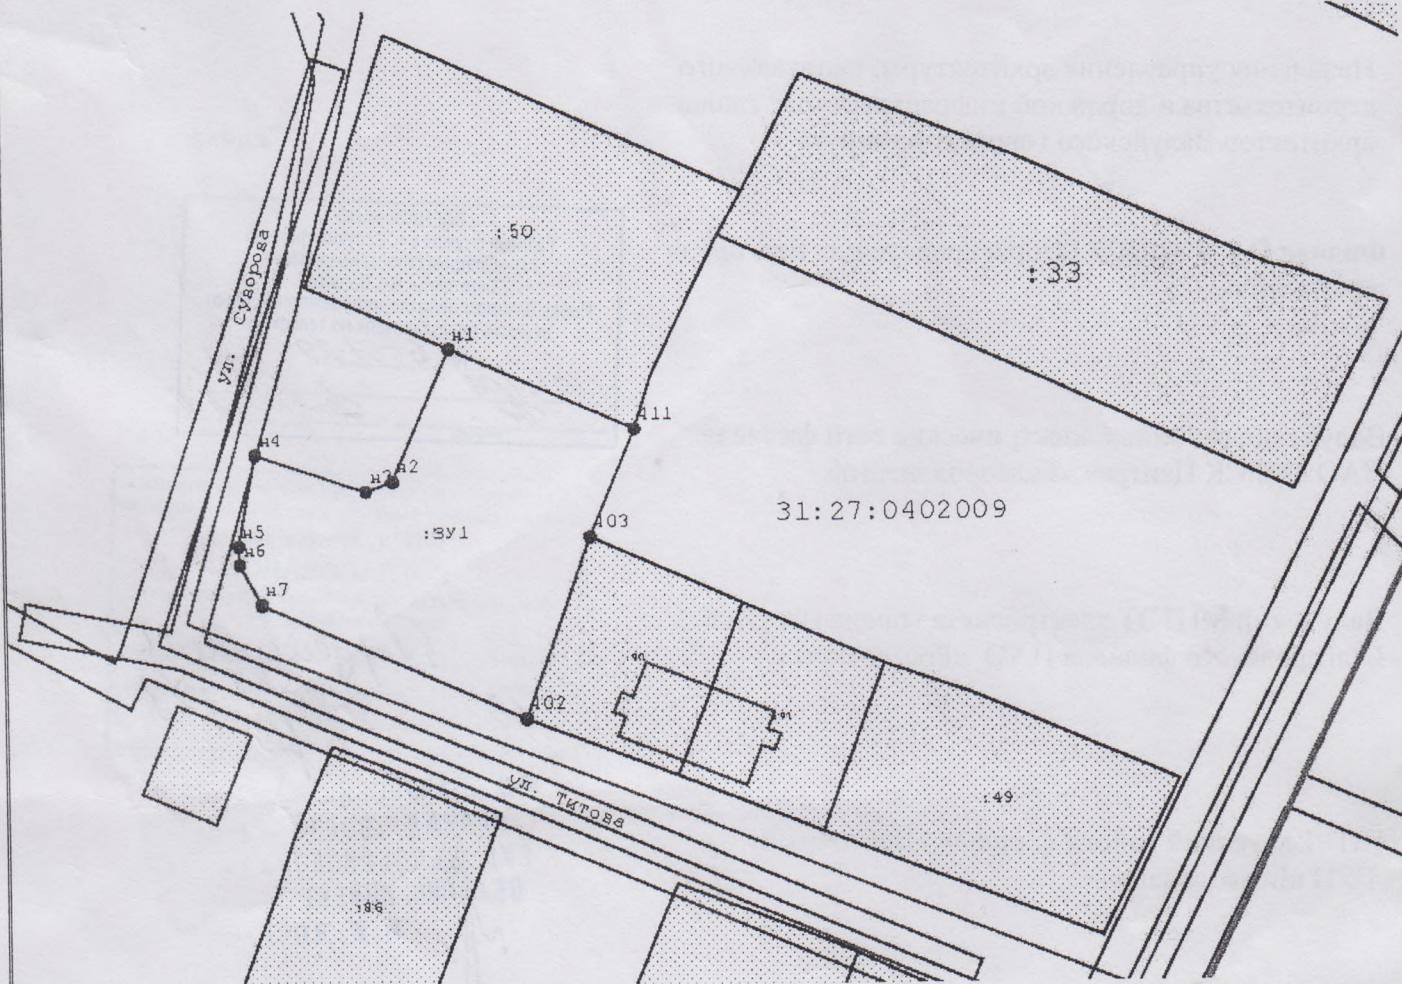

Схема расположения земельного участка или земельных участков  
на кадастровом плане территории

Условные обозначения:

-  :ЗУ1 -обозначение образуемого земельного участка
-  31:27:0402009 -номер кадастрового квартала
-  -граница образуемого земельного участка
-  •н1 -обозначение характерной точки границы образуемого земельного участка
-  -граница смежных земельных участков и кадастрового квартала установленная ГКН
-  -граница охранной зоны ЛЭП
-  -граница кадастрового квартала

Суворова 33