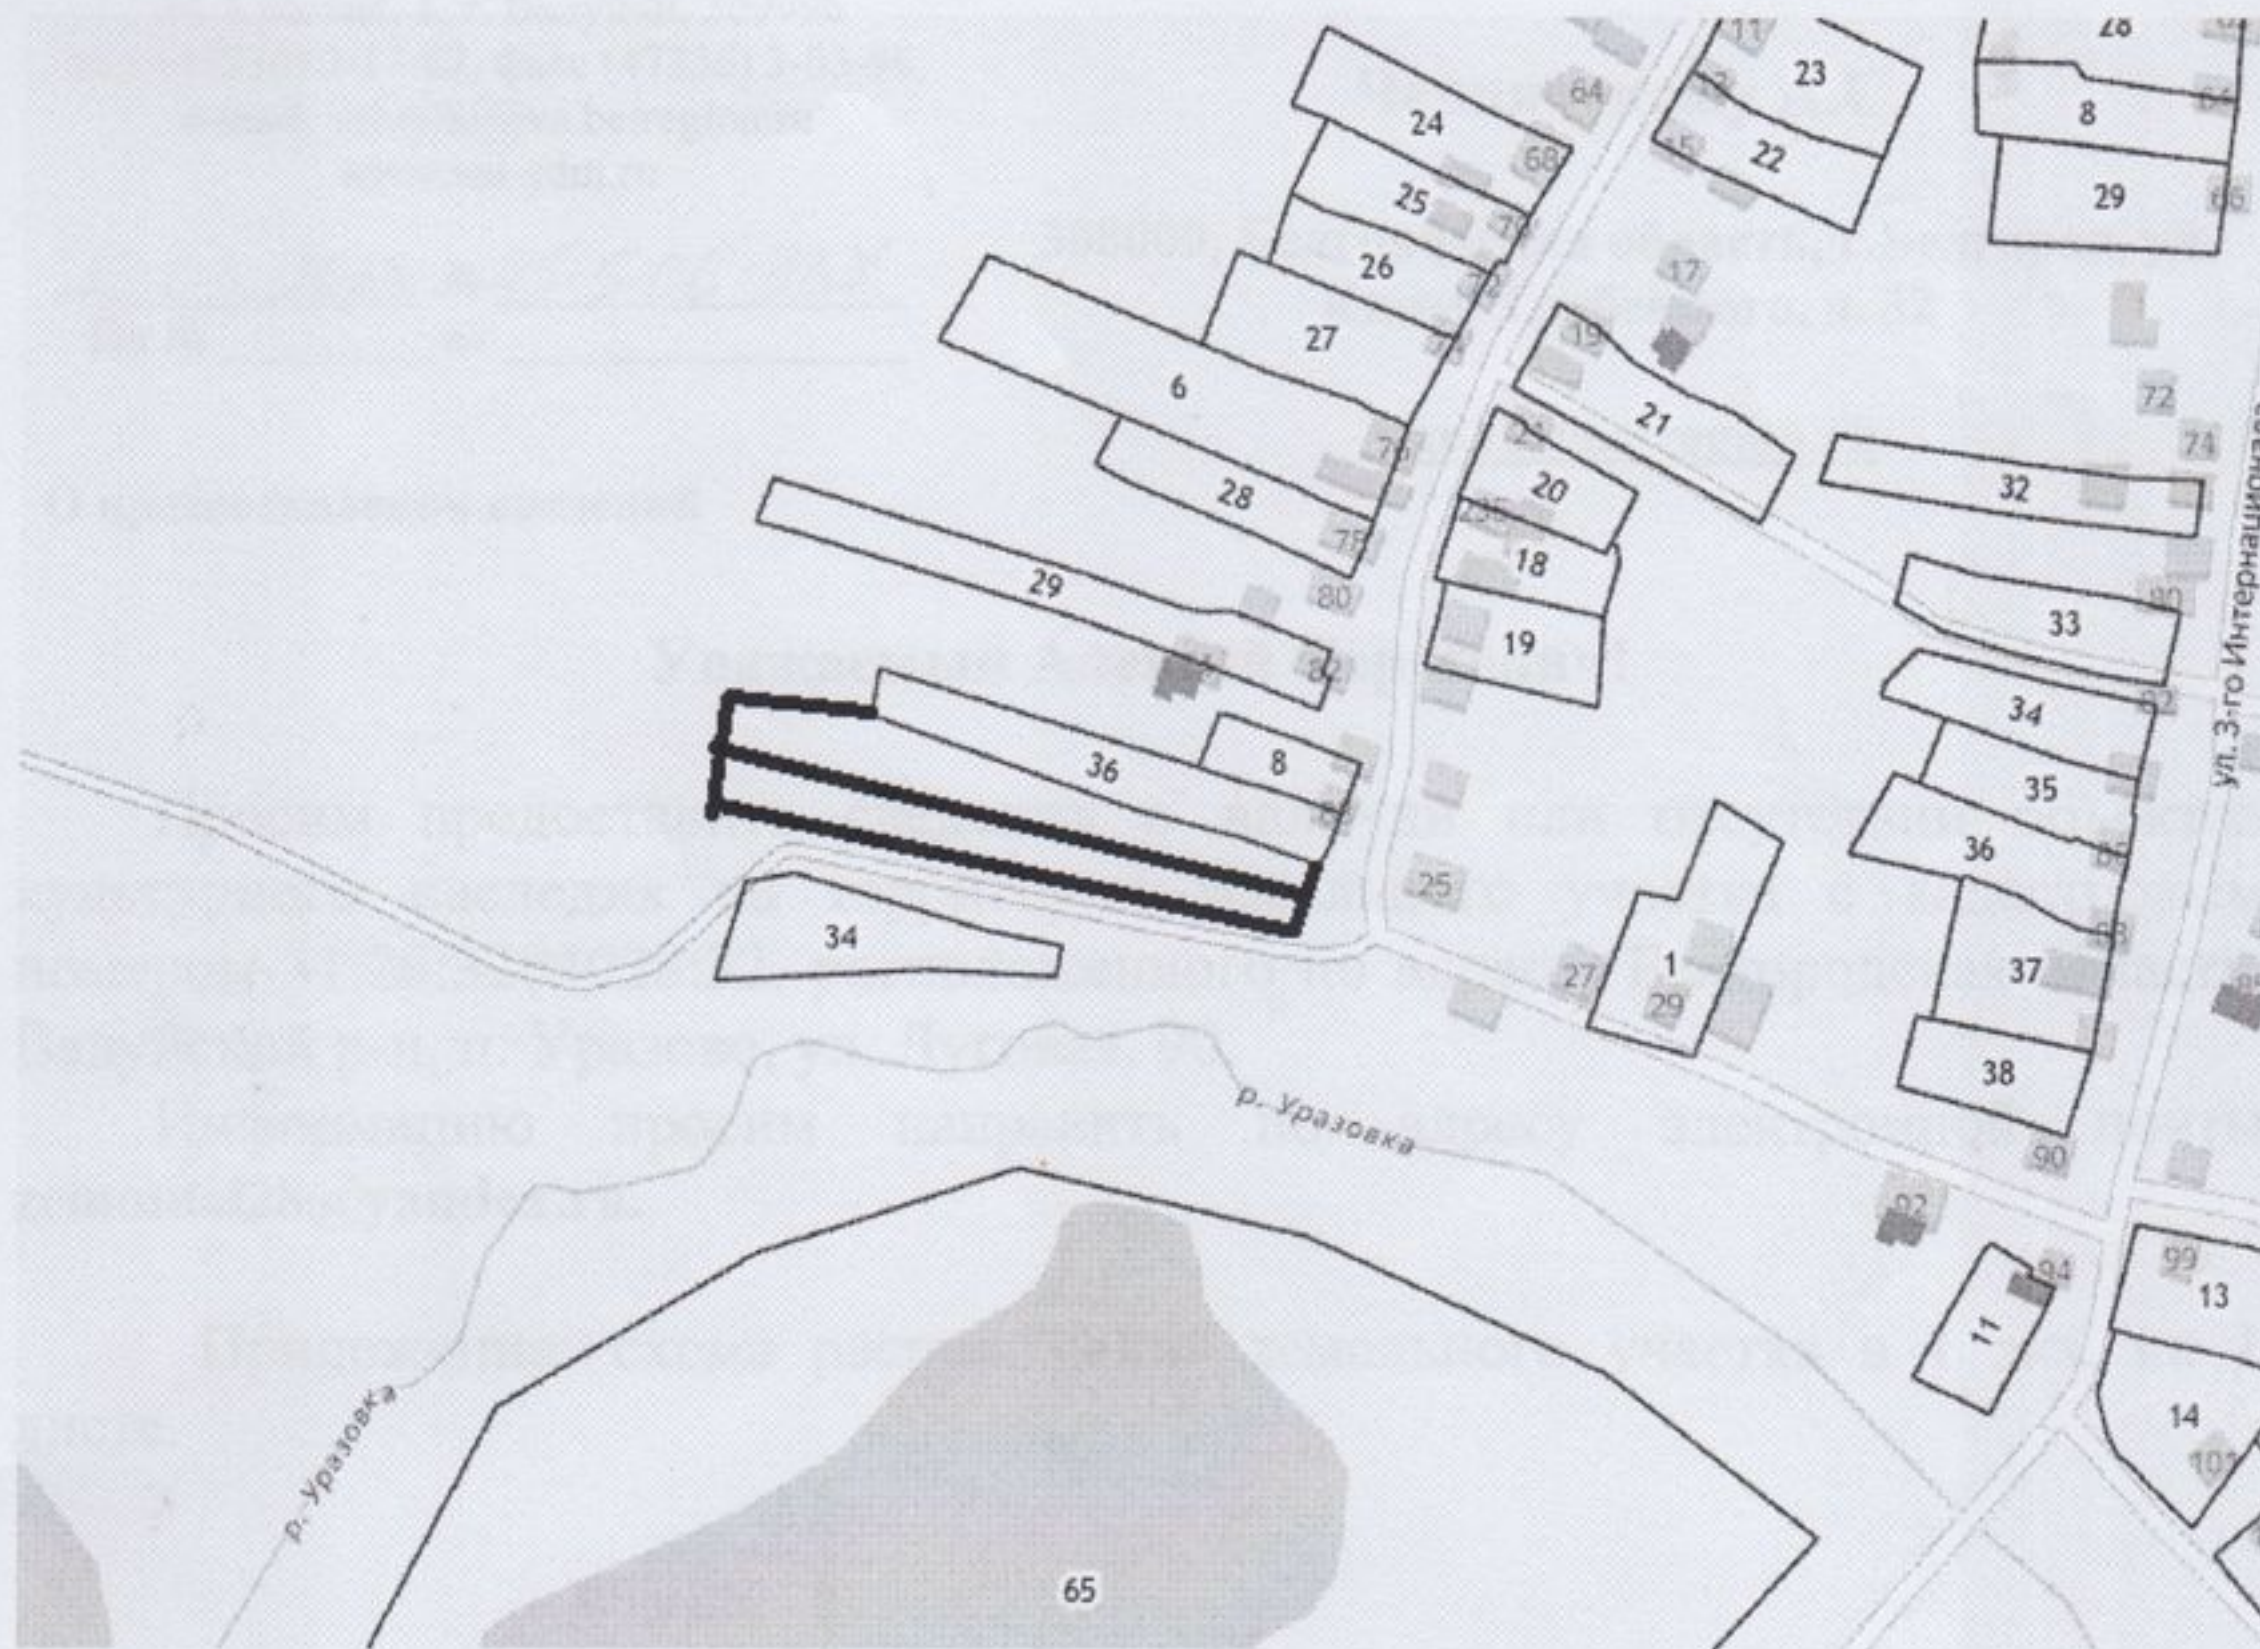

## СХЕМА

расположения земельного участка с кадастровым номером 31:26:3204028:32, находящегося по адресу: Белгородская область, Валуйский р-н, п. Уразово, ул. Луговая, 90, вид разрешенного использования: «Для ведения личного подсобного хозяйства»

(Изображение с Публичной кадастровой карты)

### УСЛОВНЫЕ ОБОЗНАЧЕНИЯ:

/ **\_\_\_\_\_** / - земельный участок