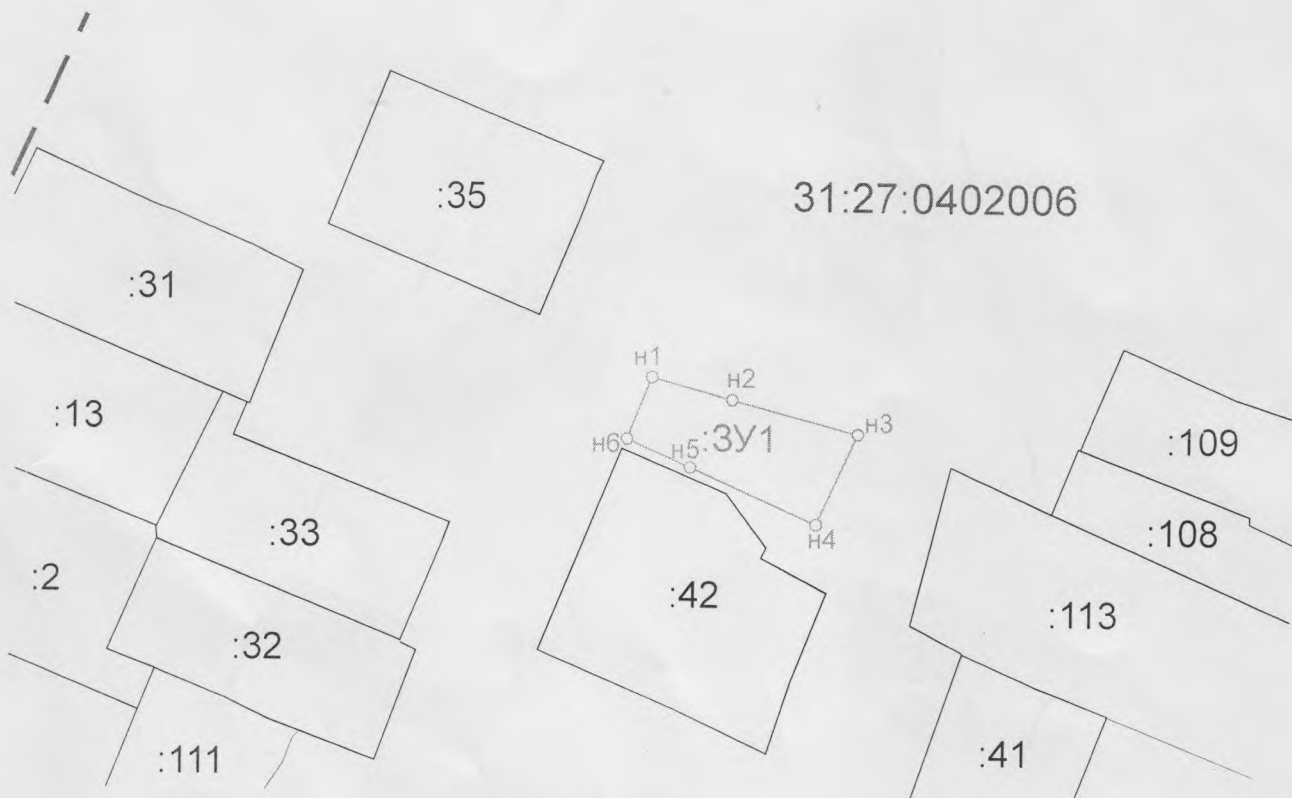

Утверждена:
Постановлением администрации
Валуйского городского округа
от « _____ » _____ 2021г. № _____

Кадастровый номер земельного участка 31:27:0402006:3У1		
Адрес земельного участка: г. Валуйки, ул. Ломоносова		
Площадь земельного участка 300 кв.м.		
Система координат: СК-31		
Обозначение характерных точек границ	Координаты, м.	
	X	Y
н1	348514.58	2222894.35
н2	348511.71	2222905.03
н3	348507.45	2222921.65
н4	348495.58	2222916.22
н5	348502.82	2222899.53
н6	348506.48	2222891.10
н1	348514.58	2222894.35

Выноска

:4

Масштаб 1:1000

- Существующая часть границы земельных участков, имеющих в ГКН
- Вновь образованная часть границы, сведения о которой достаточны для определения ее местоположения
- Граница кадастрового квартала
- 31:27:0402006 Кадастровый квартал
- Характерная точка земельного участка, внесенной в ГКН
- Характерная точка земельного участка
- 1 Обозначения характерной точки земельного участка, внесенной в ГКН
- н1 Обозначения вновь образованной характерной точки земельного участка

Схема расположения участка на кадастровом плане территории