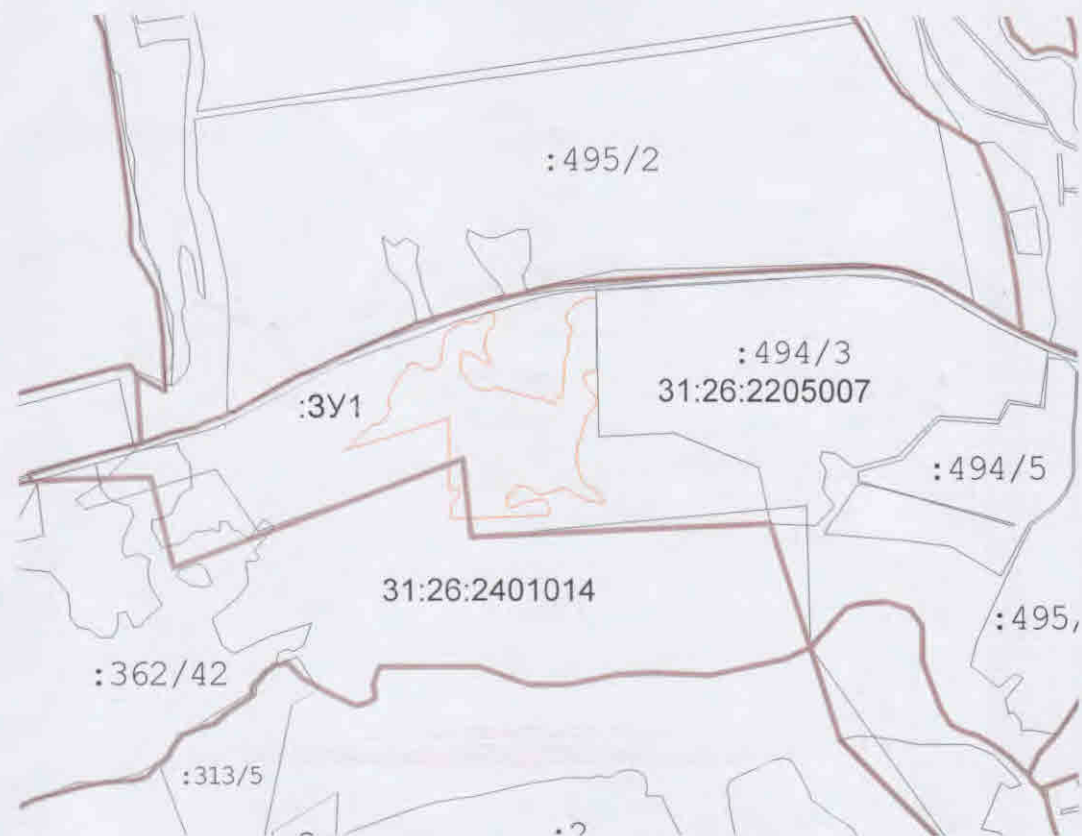

Схема расположения земельного участка или земельных участков на кадастровом
плане территории

Масштаб 1: 20000

Условные обозначения:

31:26:2205007 - надпись номера кадастрового квартала

:3У1 - надпись кадастрового номера образуемого участка

— - границы земельных участков, установленные при проведении кадастровых работ

— - границы кадастровых кварталов

— - граница земельного участка, сведения о которой имеются в ЕГРН

:495/2 - кадастровый номер участка, сведения о границах которого имеются в ЕГРН